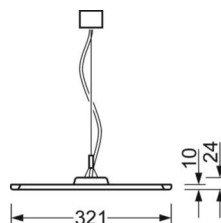

## DEEP-LINK

<https://www.regiolum.de/ru/article/46255016170>

Ссылка	LED 6400lm 840
ηLB	100 %
Φ ↓/↑	74 % / 26 %
UGR поп./вдоль дисплей	17.1 / 16.4
	65° < 3000cd/m <sup>2</sup>

**Механика**

цвет корпуса	белый стандартный для электротехники RAL 9016
размеры (LxWxH/DxH)	1558mm x 321mm x 24mm
вес (нетто)	5.9kg
Вид монтажа	маятниково-подвесные световые полосы

**размеры**

L	1558 mm	Длина
B	321 mm	Ширина
H	24 mm	Высота
A1	900 mm	Расстояние между точками крепежа при одиночной установке
A2	1237 mm	Расстояние между точками крепежа, 1-й светильник световой полосы
A3	1574 mm	Расстояние между точками крепежа между светильниками в световой п
P min	150 mm	Минимальная длина подвеса
P max	1900 mm	Максимальная длина подвеса