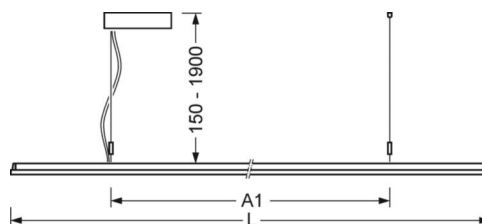

## DEEP-LINK

<https://www.regiolum.de/ru/article/46255016170>

Ссылка	LED 6400lm 840
ηLB	100 %
Φ ↓/↑	74 % / 26 %
UGR поп./вдоль дисплей	17.1 / 16.4
	65° < 3000cd/m <sup>2</sup>

**Механика**

цвет корпуса	белый стандартный для электротехники RAL 9016
размеры (LxWxH/DxH)	1558mm x 321mm x 24mm
вес (нетто)	5.9kg
Вид монтажа	маятниково-подвесные световые полосы

**размеры**

L	1558 mm	Длина
B	321 mm	Ширина
H	24 mm	Высота
A1	900 mm	Расстояние между точками крепежа при одиночной установке
A2	1237 mm	Расстояние между точками крепежа, 1-й светильник световой полосы
A3	1574 mm	Расстояние между точками крепежа между светильниками в световой п
P min	150 mm	Минимальная длина подвеса
P max	1900 mm	Максимальная длина подвеса